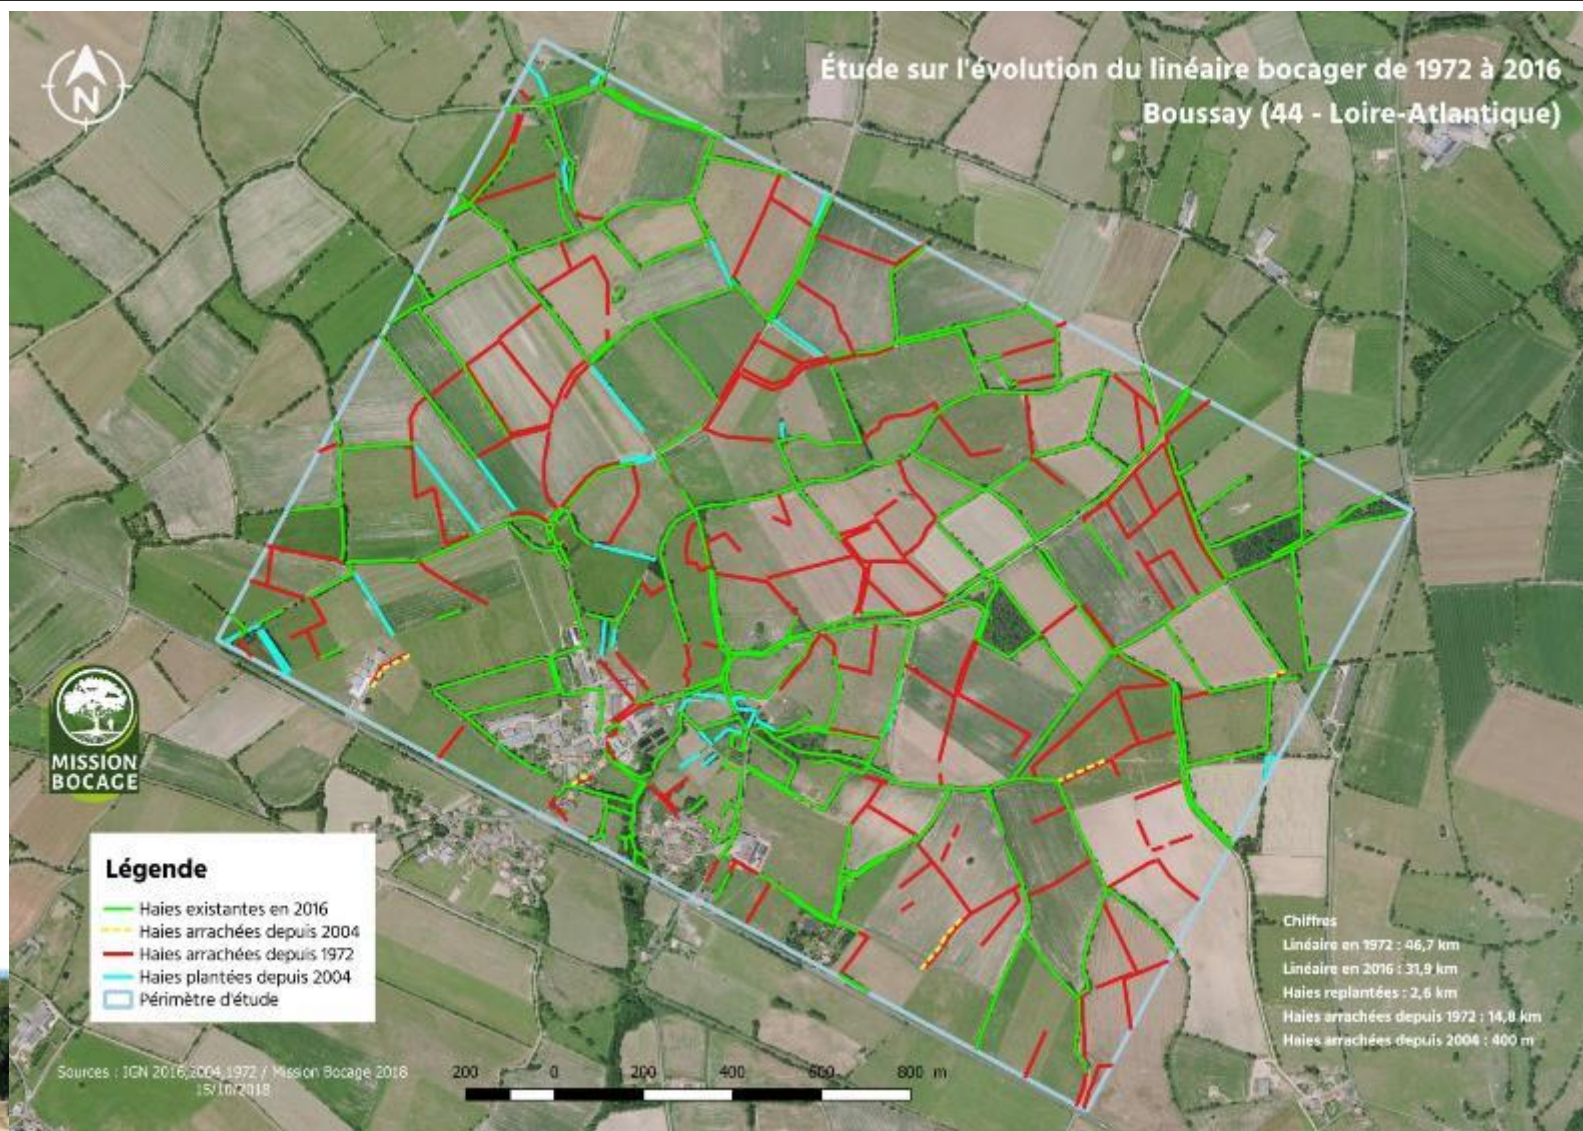

Réparer, reconnecter, et adapter le bocage

Yves Gabory
Mission Bocage
16 novembre 2018

Le besoin, l'évolution récente du bocage

Les principales fonctions biologiques du bocage

- Constitution d'habitats
- Couloirs de déplacement (corridors biologiques)
- Fourniture de nourriture abondante et diversifiée

Des attentes différentes

Attentes agricoles fonctionnelles exemple
fixation d'auxiliaires en vigne qui créent de
nouveaux habitats

Attentes générales (collectivités,
particuliers...) qui s'inscrivent dans la
complémentation de l'héritage

Les outils pour réparer, reconnecter, adapter

Le développement de la végétation spontanée

Les outils pour réparer, reconnecter, adapter

Le semis direct

Les outils pour réparer, reconnecter, adapter

La plantation

RÉPARER, RECONNECTER ET ADAPTER LE BOCCAGE

Enfin, une structuration régionale pour agir plus fortement

RÉPARER, RECONNECTER ET ADAPTER LE BOCCAGE