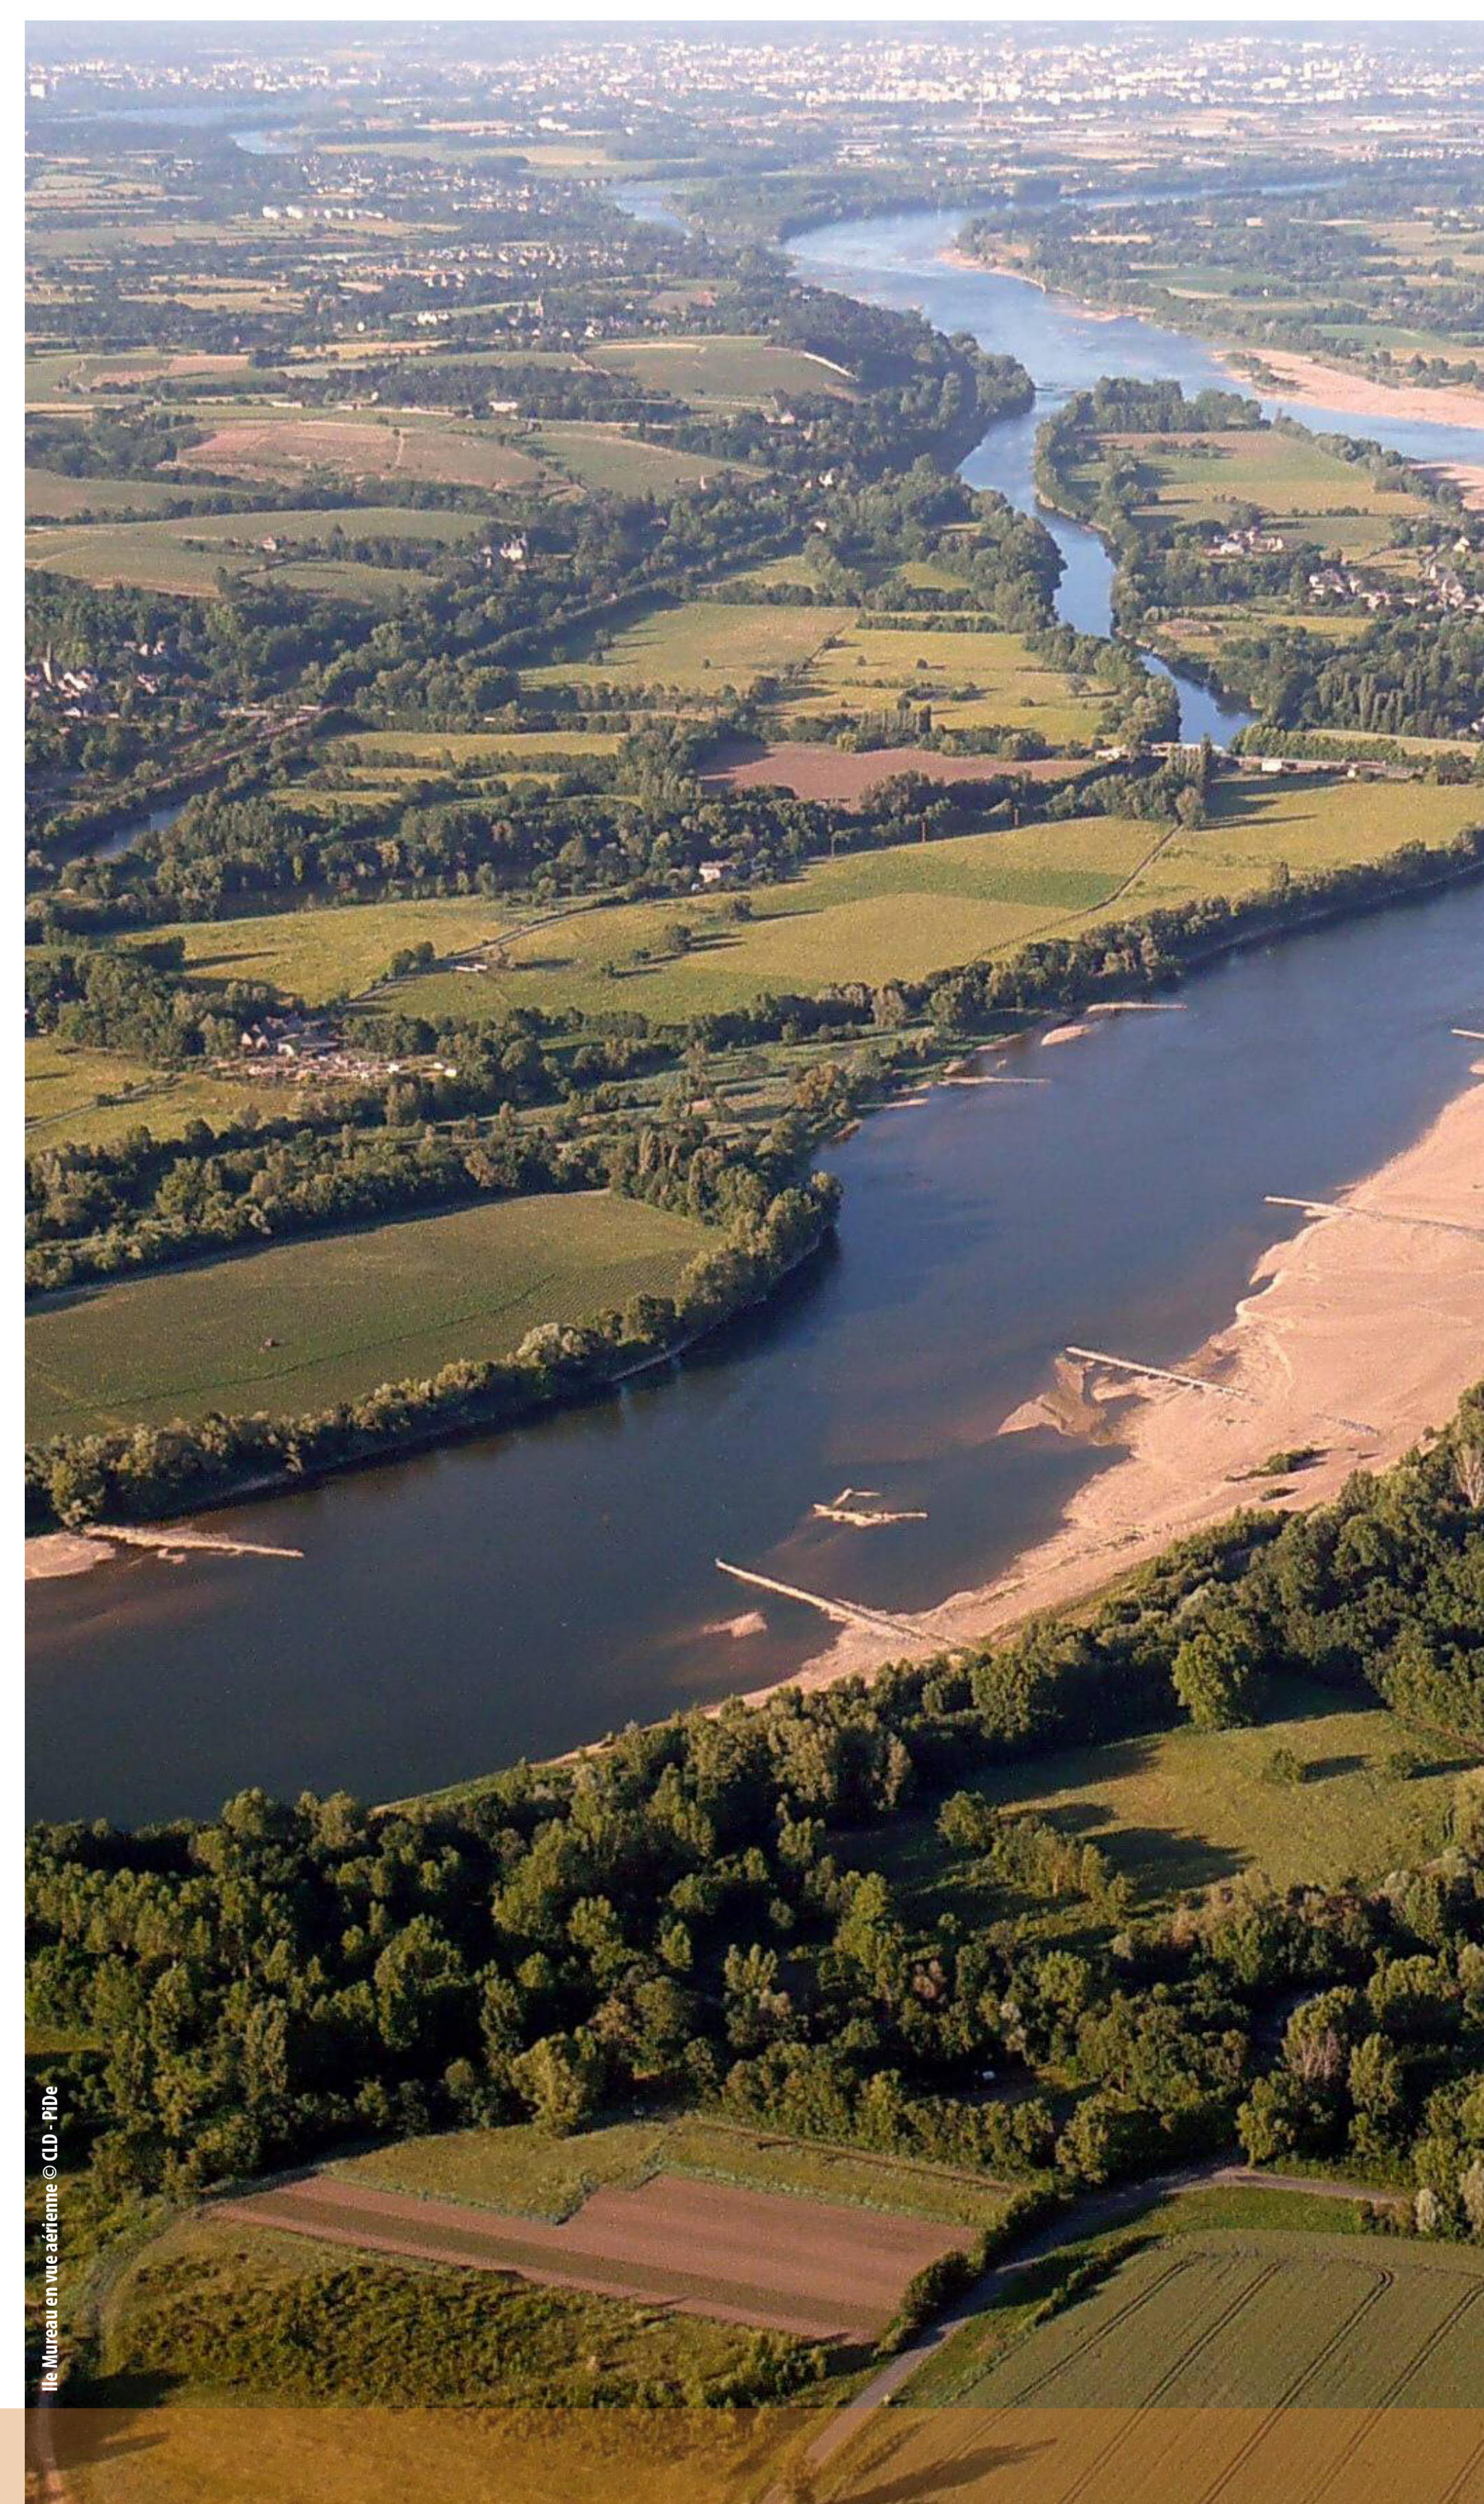

Bois de la Prairie © CEN Pays de la Loire

CONSERVATOIRE D'ESPACES NATURELS
DES PAYS DE LA LOIRE
Antenne Loire-Océan
2 rue de la Loire - 44200 Nantes
Tel : 02 28 20 51 66
Antenne Maine-Anjou
17 rue Jean Grémillon - 72000 Le Mans
Tel : 02 43 77 17 65
accueil@cenpaysdelaloire.fr

Association membre du réseau des
Conservatoires d'espaces naturels